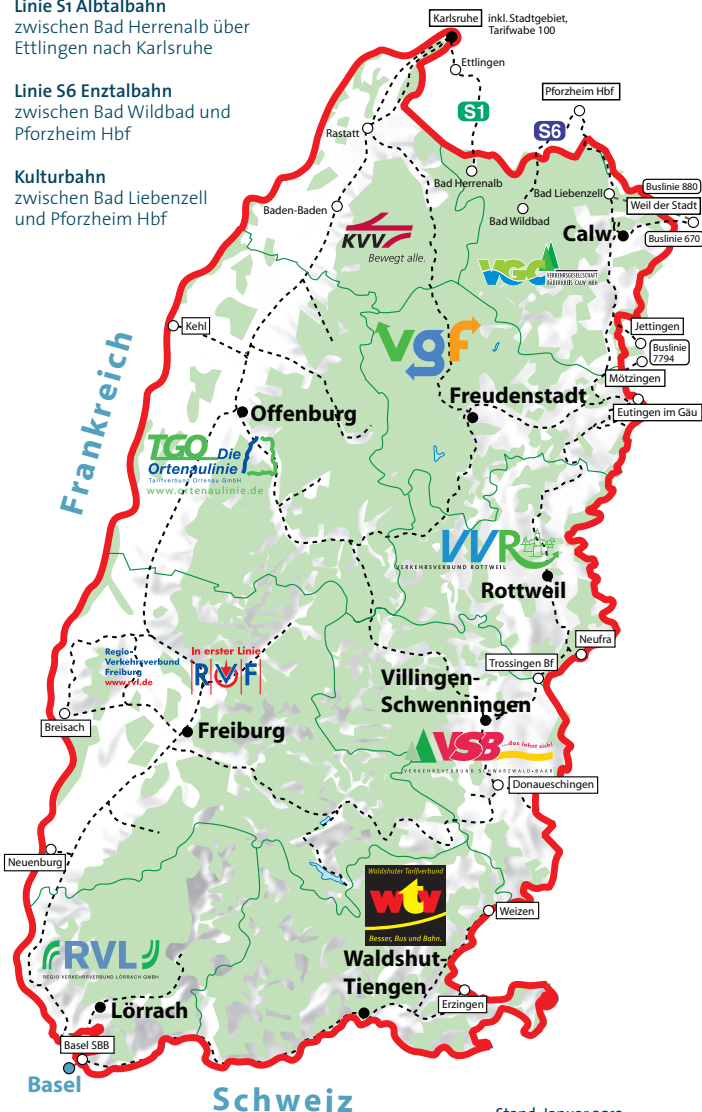

Hier gilt KONUS

KONUS gilt außerdem auf der ...

Linie S1 Albtalbahn

zwischen Bad Herrenalb über Ettlingen nach Karlsruhe

Linie S6 Enztalbahn

zwischen Bad Wildbad und Pforzheim Hbf

Kulturbahn

zwischen Bad Liebenzell und Pforzheim Hbf

	Verbundgrenze		KONUS-Gültigkeitsbereich (auch im innerstädtischen Verkehr)
	Bahnlinie		Endhaltestelle Tarifgebiet KONUS